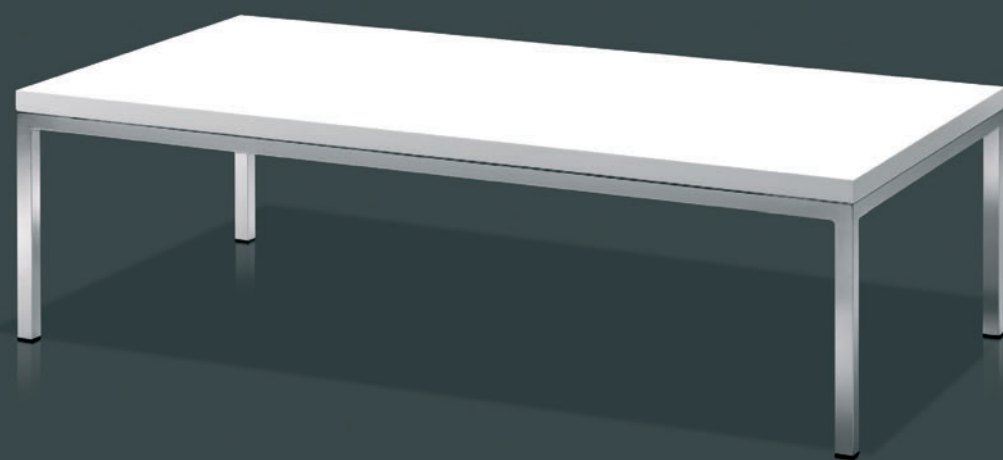

delaOliva

delaOliva

28850 Torrejón de Ardoz. Madrid - Spain
delaoliva@delaoliva.es
www.delaoliva.es

DISTRIBUIDOR

delaOliva

Cubik-2P Sillón Estructura 4 patas. 2 plazas | Alto 74, Ancho 104, Fondo 62 cm.

**Plata-P
Cromo-C**

**Cubik-MCM
Cubik-MCC** Mesa de centro, tapa de madera en melamina blanco o wengue | Alto 36, Ancho 120, Fondo 62 cm.

**Plata-P
Cromo-C**

Cubik-Puf Puf Tapizado, topes deslizantes | Alto 45, Ancho 43 cm.

Cubik-G Sillón Giratorio retomable | Alto 74, Ancho 59, Fondo 62 cm.

**Plata-P
Cromo-C**

**Cubik-MRM
Cubik-MRC** Mesa de rincón, tapa de madera en melamina blanco o wengue | Alto 36, Ancho 62, Fondo 62 cm.

**Plata-P
Cromo-C**

Cubik-1P Sillón Estructura 4 patas, 1 plaza | Alto 74, Ancho 59, Fondo 62 cm.

**Plata-P
Cromo-C**