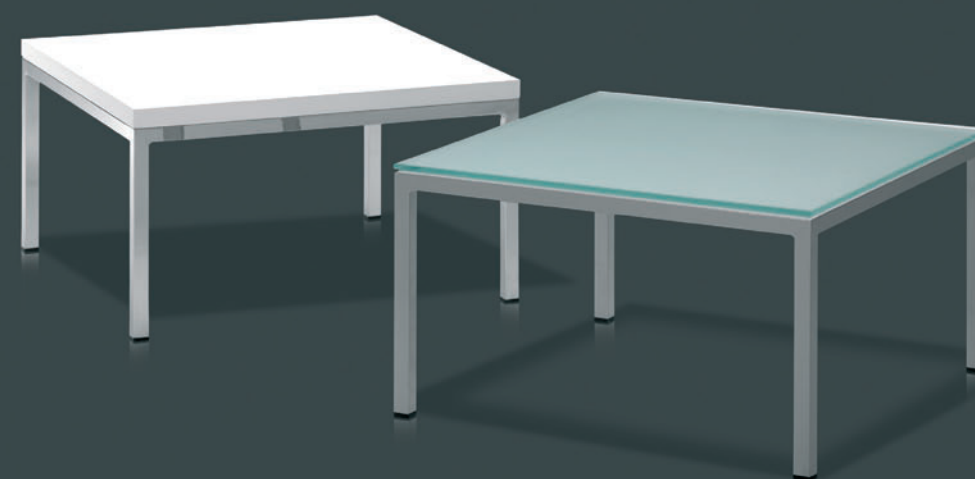

delaOliva

delaOliva

28850 Torrejón de Ardoz. Madrid - Spain
delaoliva@delaoliva.es
www.delaoliva.es

DISTRIBUIDOR

delaOliva

Cubik-2P Sillón Estructura 4 patas. 2 plazas | Alto 74, Ancho 104, Fondo 62 cm.

**Plata-P
Cromo-C**

**Cubik-MCM
Cubik-MCC** Mesa de centro, tapa de madera en melamina blanco o wengue | Alto 36, Ancho 120, Fondo 62 cm.

**Plata-P
Cromo-C**

Cubik-Puf Puf Tapizado, topes deslizantes | Alto 45, Ancho 43 cm.

Cubik-G Sillón Giratorio retomable | Alto 74, Ancho 59, Fondo 62 cm.

**Plata-P
Cromo-C**

**Cubik-MRM
Cubik-MRC** Mesa de rincón, tapa de madera en melamina blanco o wengue | Alto 36, Ancho 62, Fondo 62 cm.

**Plata-P
Cromo-C**

Cubik-1P Sillón Estructura 4 patas, 1 plaza | Alto 74, Ancho 59, Fondo 62 cm.

**Plata-P
Cromo-C**