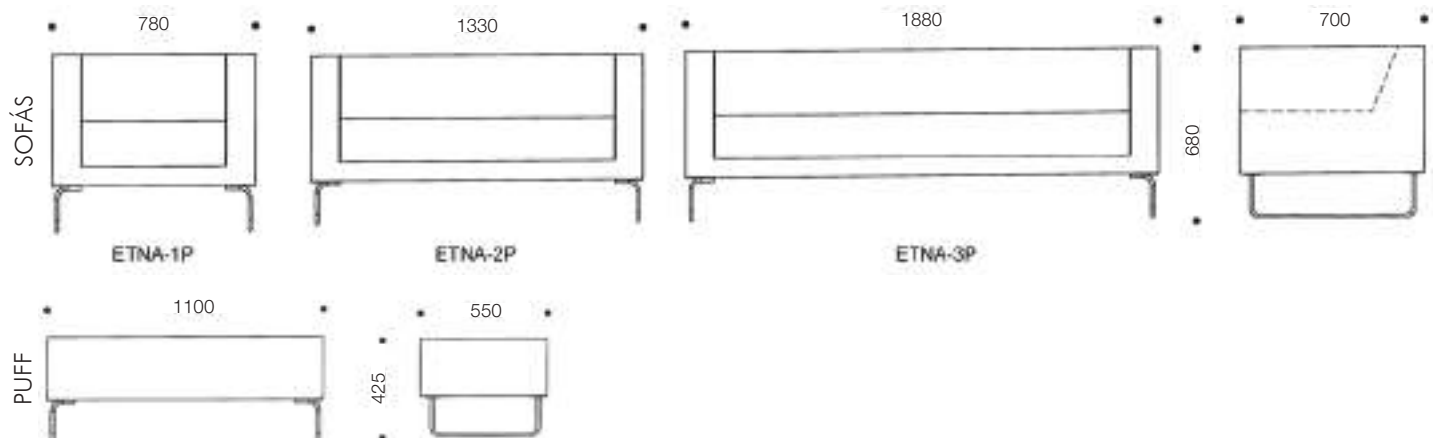

COMPONENTES · COMPONENTS · COMPOSANTS

SOFÁS · COUCH · SOFA

PATAS · LEGS · PIÈTEMENT

MESAS ETNA · ETNA TABLES · TABLE ETNA